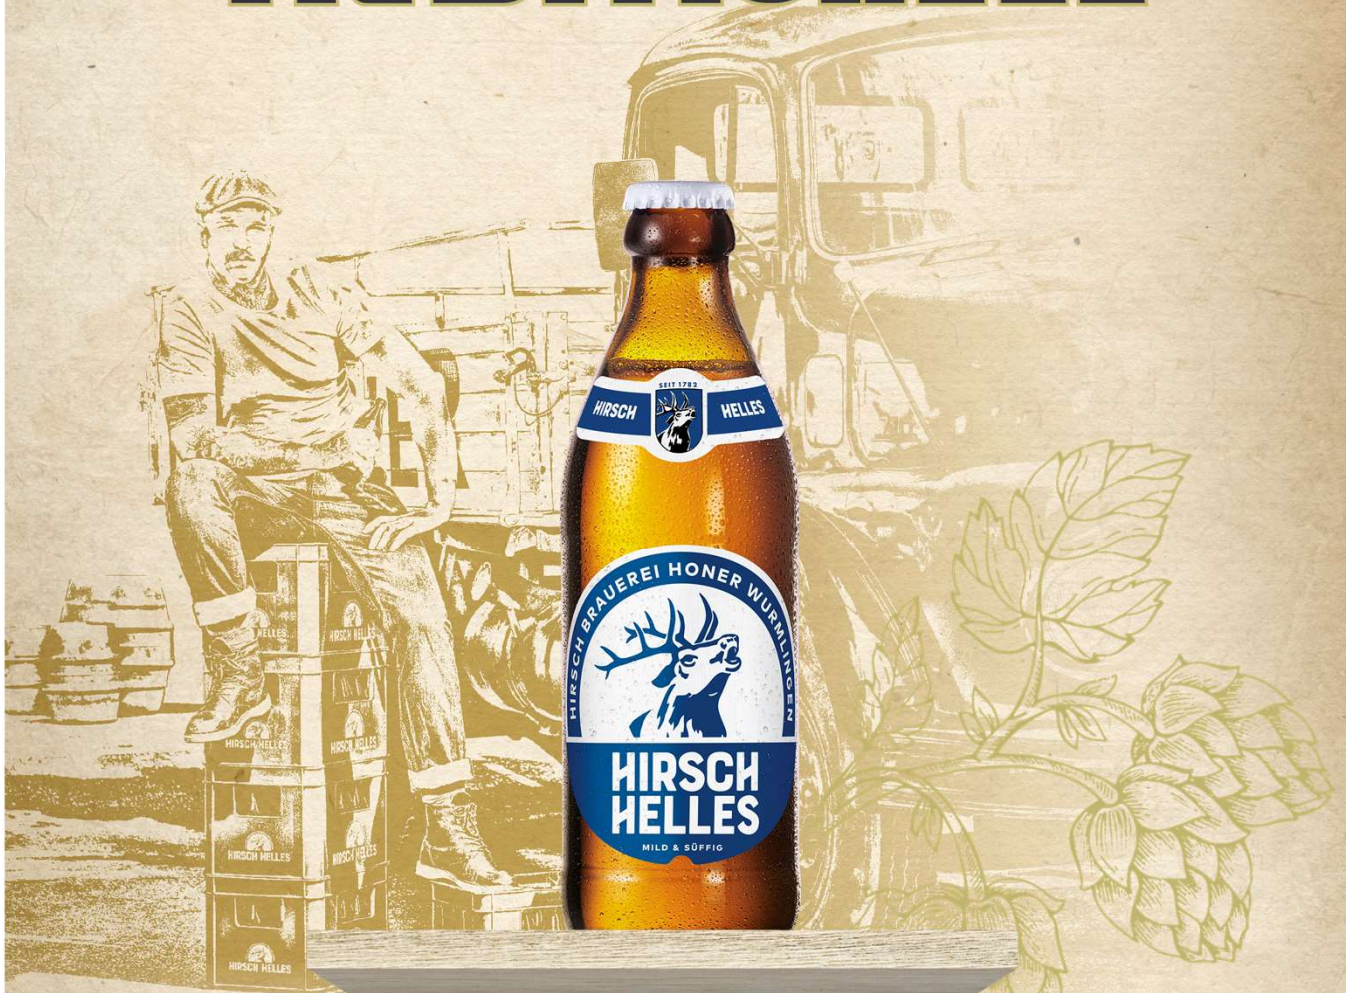

HIRSCH
PRIVATBRAUEREI SEIT 1782

TRADITIONHELL

HIRSCH HELLES
MILD UND SÜFFIG

WWW.HIRSCHBRAUEREI.DE

PRIVATBRAUEREI SEIT 1782

Produktbezeichnung	Hirsch Helles
Alkoholgehalt / Brauart	4,8 % vol. / untergärig
Art.-Nr.	4128
Gebinde	4 x 6 x 0,33 ltr.
GTIN Kasten	4 001179 441287
GTIN Sixpack	4 001179 131287
GTIN Flasche	4 001179 011282
Maße Kasten (LxBxH)	40 cm x 30 cm x 23,3 cm
Maße Sixpack (LxBxH)	18,5 cm x 12,5 cm x 19,5 cm
Maße Flaschen	Höhe: 195 mm Durchmesser: 61 mm
Gewicht Kasten	Kasten voll mit Flaschen: 15,26 kg Kasten leer mit Flaschen: 7,13 kg
Gewicht Sixpack	Sixpack voll mit Flaschen: 3,35 kg Sixpack leer ohne Flaschen: 0,042 kg
Gewicht Flaschen	Einzelflasche gefüllt: 552 g Einzelflasche leer: 220 g
Anzahl Kasten je Palette	48
Pfandsatz	Ka. € 1,50 + 24 Fl. à € 0,08 = € 3,42
MHD ab Abfüllung	7 Monate